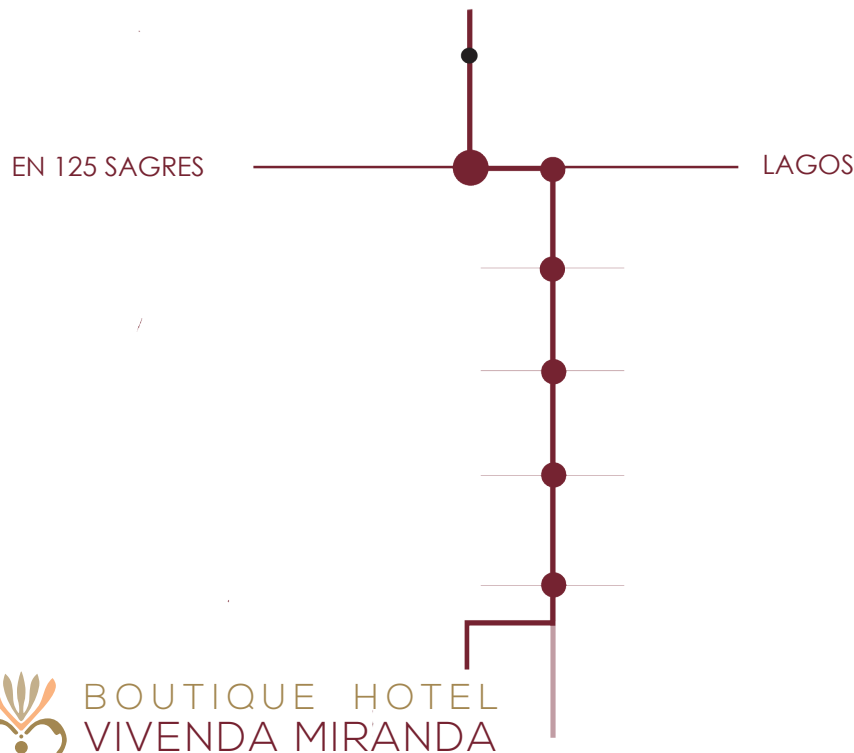

SAÍDA | EXIT
LAGOS | VILA DO BISPO | SAGRES

GPS: N 37.08533 – W 8.68254

Rua das Violetas, Porto de Mós, Lagos
T. 00351 282 763 222

COMO CHEGAR

Tome a A22 no sentido Portimão. Saia na saída Lagos (Sagres, Vila de Bispo) e siga a estrada sempre em frente passando a primeira rotunda. Na segunda rotunda, vire à esquerda seguindo a direcção para a cidade de Lagos.

Uma gasolinera está à sua esquerda e a cerca de aproximadamente 300 metros à frente está outra rotunda onde cortará à direita (trânsito local). Siga esta estrada e passe mais 4 rotundas, seguindo sempre em frente. Passe a última rotunda, e siga em frente. Seguidos alguns metros, vire à direita. Siga em frente e vire na última rua à esquerda. Siga em frente aproximadamente 100 metros e chegará à entrada do hotel.

HOW TO FIND US

From Faro take the A22 motorway towards Lagos. Towards the end of the A22 take the second junction to Lagos (signposted Sagres and Vila do Bispo) and follow the road to the second roundabout. Turn left towards the city of Lagos. A petrol station will then be on your left hand side and approximately 300 metres ahead you'll find another roundabout. Take the first exit (trânsito local). Follow this road and go past 4 more roundabouts. At the last roundabout, go straight on. After a few metres, take the first turning on the right followed by the last turning on the left. Drive straight on for 100 metres and you will arrive at the hotel entrance.

WEGBESCHREIBUNG

Nehmen Sie die zweite Autobahn-Abfahrt nach Lagos (Lagos, Vila do Bispo, Sagres) und folgen Sie der Strasse bis zum zweiten Kreisverkehr. Biegen Sie links in Richtung Lagos Stadt ab.

Auf der linken Seite sehen Sie eine Tankstelle. Nach circa 300m biegen Sie im Kreisverkehr nach rechts (trânsito local). Es folgen weitere vier Kreisverkehre, an denen Sie immer geradeaus fahren. Am letzten Kreisverkehr fahren Sie weiterhin geradeaus. Biegen Sie nach ein paar Metern rechts ab und folgen der Straße bergab. Am Ende der Straße biegen Sie nach links ab. Nach ca 100m erreichen Sie den Hoteleingang.

GOOGLE MAPS

<https://www.google.pt/maps/place/Boutique+Hotel+Vivenda+Miranda/@37.085151,-8.682353,15z/data=!4m2!3m1!1s0x0:0x3e4e25394c349d5f>